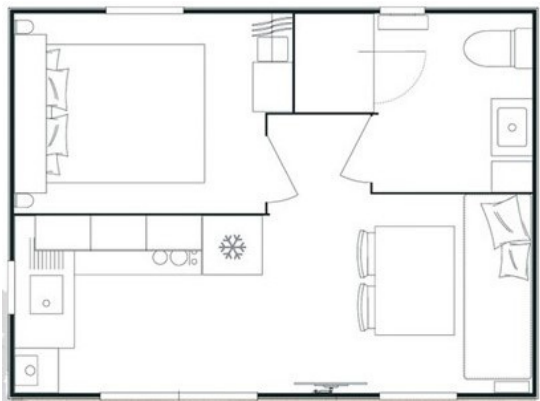

20 m² - 2025

1 chambre 1 lit de 140x190
Salon avec banquette convertible
Salle d'eau avec cabine de douche et WC
Cuisine équipée avec plaque 4 feux gaz, micro-ondes, réfrigérateur, cafetière et bouilloire électrique
Salon de jardin (table, 6 chaises et parasol)
TV comprise

*1 bedroom with a double bed
Living room with convertible bench
Bathroom with shower and sink - toilets
Fully equipped kitchen with 4-burner gas hob, micro-wave, electric coffee machine, kettle and fridge
Garden furniture (table, 6 chairs and parasol)
TV included*