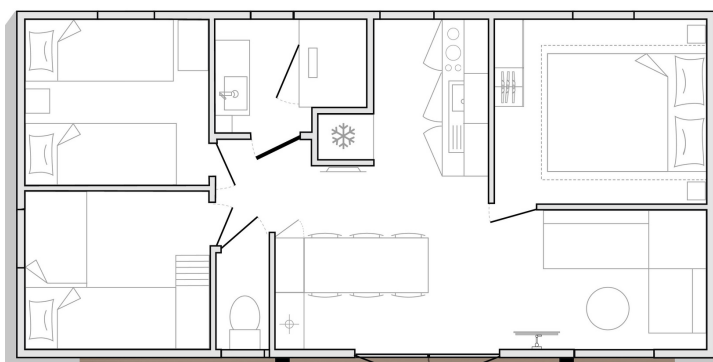

33 m² - 2022

1 chambre 1 lit de 140x190
1 chambre 2 lits de 80x190
1 chambre 2 lits de 80x190 superposés
4ème chambre possible (emplacement lit bébé)
Espace repas
Salon avec banquette convertible
Salle d'eau avec cabine de douche et WC séparé
Cuisine équipée avec plaque 4 feux gaz, micro-ondes, réfrigérateur, cafetière et bouilloire électrique
Salon de jardin (table, 8 chaises et parasol)
TV comprise

1 bedroom with a double bed
1 bedroom with 2 single beds
1 bedroom with 2 bunk single beds
4th bedroom possible (baby bed location)
Dining area
Living room with convertible bench
Bathroom with shower and sink - Separated toilet
Fully equipped kitchen with 4-burner gas hob, micro-wave, electric coffee machine, kettle and fridge
Garden furniture (table, 8 chairs and parasol)
TV included