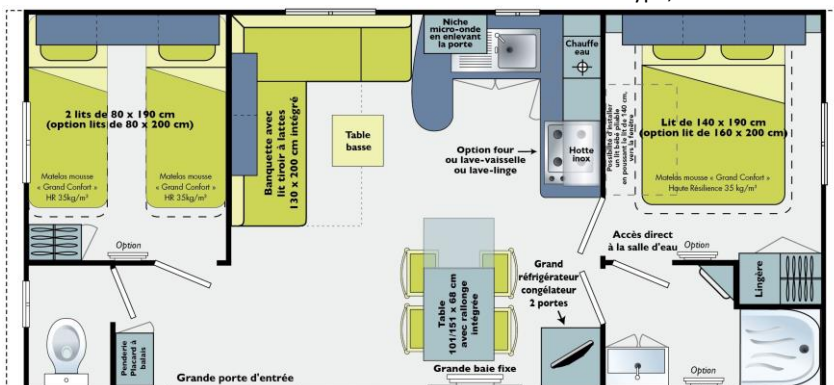

Mobile-home de 29 m² - Modèle 2013

- 1 chambre 1 lit de 140x190 (pas d'emplacement lit bébé)
- 1 chambre 2 lits de 80x190
- Salle de bains avec cabine de douche et WC séparés
- Cuisine équipée avec plaque 4 feux gaz, micro-ondes, cafetière électrique, bouilloire, réfrigérateur
- Espace repas
- Salon avec banquette convertible
- Salon de jardin

Surface : 29 m²

- 1 bedroom with a double bed (no baby's bed location)
- 1 bedroom with 2 single beds
- Bathroom with shower and sink. Separated toilet.
- Fully equipped kitchen: fridge, 4 burner gas cooker, micro-wave, coffee machine, kettle
- Dining area
- Living-room with sofa bed
- Garden furniture: table, chairs and parasol.

Plan type, non contractuel