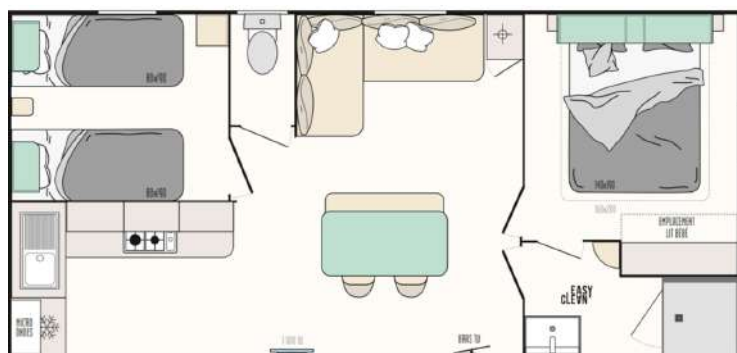

Plan type, non contractuel - Standard plan, non-contractual

INVENTAIRE

- 8 Assiettes plates / *Dinner plate*
- 8 Assiettes creuses / *Soup plate*
- 8 Assiettes à dessert / *Dessert plate*
- 6 Verres grands / *Large glass*
- 6 Verres petits / *Small glass*
- 8 Fourchettes / *Fork*
- 8 Cuillères à soupe / *Big spoon*
- 8 Cuillères à café / *Small spoon*
- 8 Couteaux à steak / *Steack knife*
- 1 Couteau (office) de cuisine / *Small knife*
- 1 Couteau à pain / *Bread knife*
- 1 Couverts à salade / *Salad fork and spoon*
- 1 Tire-bouchon - décapsuleur / *Corkscrew*
- 1 Ouvre boîte / *Tin opener*
- 1 Spatule / *Spatula*
- 1 Ecumoire / *Skimmer*
- 1 Grande cuillère / *Big spoon*
- 1 Louche / *Ladle*
- 1 Econome - éplucheur / *Potato peeler*
- 1 Couteau à huîtres / *Oysters knife*
- 1 Paire de ciseaux / *Scissors*
- 1 Beurrier + Couteau / *Butter dish with knife*
- 1 Carafe / *Jug*
- 6 Tasses à café / *Coffee cup*
- 6 Bols / *Bowl*
- 1 Verre doseur / *Measuring cup*
- 2 Saladiers / *Large bowl*
- 1 Casse-noix / *Nutcracker*
- 1 Plat de service inox / *Stainless steel serving dish*
- 1 Dessous de plat / *Table mat*
- 2 Couvertures / *Lid*
- 2 Poêles / *Frying pan*
- 1 Fait-tout / *Stewpan*
- 3 Casseroles / *Set pans*
- 2 Boîtes plastique / *Plastic box*
- 1 Egouttoir à légumes / *Colander*
- 1 Planche à découper / *Board to cut*
- 1 Plateau / *Tray*
- 1 Cendrier / *Ashtray*
- 1 Cloche à micro-ondes / *Bell microwave*
- 2 Balais / *Brooms*
- 1 Tapis de bain / *Bathmat*
- 1 Balayette + pelle / *Bustpan and hand brush*
- 1 Ensemble WC (brosse + récipient) / *Toilet brush*
- 1 Serpillière / *Floorcloth*
- 1 Etendoir à linge / *Clothes horse*
- 1 Bassine / *Basin*
- 1 Paillason / *Doormat*
- 1 Gratte-pieds / *Black outdoor mat*
- 1 Poubelle / *Dustbin*
- 1 Poubelle Salle de Bain / *Bathroom bin*
- 1 Couette ou couverture grand lit / *Large duvet*
- 2 Couettes ou couvertures petits lits / *Small duvet*
- 4 Oreillers / *Pillows*
- 1 Alèse grand lit / *Draw sheet*
- 2 Alèses petit lit / *Small draw sheet*