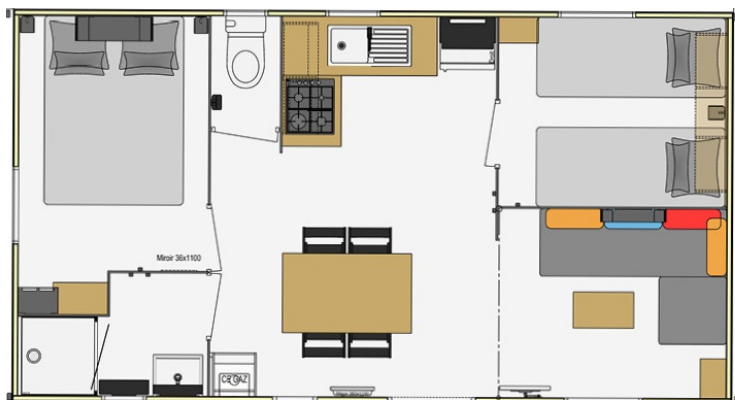

27/29 m² - 2014-2022

1 chambre 1 lit de 140x190
1 chambre 2 lits de 80x190
3ème chambre possible (emplacement lit bébé)
Espace repas
Salon avec banquette convertible
Salle d'eau avec cabine de douche et WC séparé
Cuisine équipée avec plaque 4 feux gaz, micro-ondes, réfrigérateur, cafetière et bouilloire électrique
Salon de jardin (table, 6 chaises et parasol)
TV comprise

*1 bedroom with a double bed
1 bedroom with 2 single beds
3rd bedroom possible (baby bed location)
Dining area
Living room with convertible bench
Bathroom with shower and sink - Separated toilet
Fully equipped kitchen with 4-burner gas hob, micro-wave, electric coffee machine, kettle and fridge
Garden furniture (table, 6 chairs and parasol)
TV included*