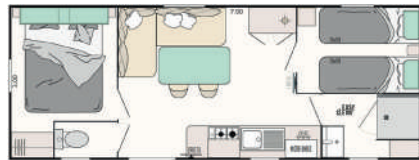

MOBILE HOME **AIGUILLE** • 33m² • 2019-2024

1 chambre 1 lit de 140 x 190
 1 chambre 2 lits de 80 x 190
 1 chambre 2 lits de 80 x 190 superposés

Cuisine avec plaque 4 feux gaz, espace repas, salon avec banquette convertible, salle d'eau avec cabine de douche et WC séparés. Fournitures diverses.

Mobile homes - 2 chambres - 4 / 5 personnes

MOBILE HOME Océan • 27/29m² • 2019-2022

1 chambre 1 lit de 140 x 190
1 chambre 2 lits de 80 x 190
3^{ème} chambre possible

MOBILE HOME Vague • 27/29m² • 2024-2026

1 chambre 1 lit de 140 x 190
1 chambre 2 lits de 80 x 190

MOBILE HOME Écume • 27m² • 2015-2025

1 chambre 1 lit de 140 x 190
1 chambre 2 lits de 80 x 190

MOBILE HOME Horizon • 22m² • 2026

1 chambre 1 lit de 140 x 190
1 chambre 2 lits de 70 x 190

Cuisine avec plaque 4 feux gaz, espace repas, salon avec banquette convertible, salle d'eau avec cabine de douche et WC séparés. Fournitures diverses.

MOBILE HOME Salicorne • PMR • 32m² • 2019-2024

1 chambre 1 lit de 140 x 190
1 chambre 2 lits de 80 x 190 (côte à côte ou superposés)