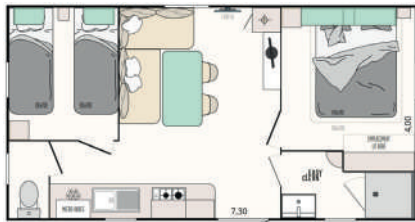

MOBILE HOME **AIGUILLE** • 33m² • 2019-2024

1 chambre 1 lit de 140 x 190
 1 chambre 2 lits de 80 x 190
 1 chambre 2 lits de 80 x 190 superposés

Cuisine avec plaque 4 feux gaz, espace repas, salon avec banquette convertible, salle d'eau avec cabine de douche et WC séparés. Fournitures diverses.

Mobile homes - 2 chambres - 4 / 5 personnes

MOBILE HOME Océan • 27/29m² • 2019-2022

1 chambre 1 lit de 140 x 190
1 chambre 2 lits de 80 x 190
3^{ème} chambre possible

MOBILE HOME Vague • 27/29m² • 2024-2026

1 chambre 1 lit de 140 x 190
1 chambre 2 lits de 80 x 190

MOBILE HOME Écume • 27m² • 2015-2025

1 chambre 1 lit de 140 x 190
1 chambre 2 lits de 80 x 190

MOBILE HOME Horizon • 22m² • 2026

1 chambre 1 lit de 140 x 190
1 chambre 2 lits de 70 x 190

Cuisine avec plaque 4 feux gaz, espace repas, salon avec banquette convertible, salle d'eau avec cabine de douche et WC séparés. Fournitures diverses.

MOBILE HOME Salicorne • PMR • 32m² • 2019-2024

1 chambre 1 lit de 140 x 190
1 chambre 2 lits de 80 x 190 (côte à côte ou superposés)