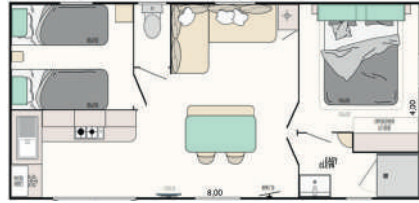

MOBILE HOME **AIGUILLE** • 33m² • 2019-2024

1 chambre 1 lit de 140 x 190
 1 chambre 2 lits de 80 x 190
 1 chambre 2 lits de 80 x 190 superposés

Cuisine avec plaque 4 feux gaz, espace repas, salon avec banquette convertible, salle d'eau avec cabine de douche et WC séparés. Fournitures diverses.

Mobile homes - 2 chambres - 4 / 5 personnes

MOBILE HOME Océan • 27/29m² • 2019-2022

1 chambre 1 lit de 140 x 190
1 chambre 2 lits de 80 x 190
3^{ème} chambre possible

MOBILE HOME Vague • 27/29m² • 2024-2026

1 chambre 1 lit de 140 x 190
1 chambre 2 lits de 80 x 190

MOBILE HOME Écume • 27m² • 2015-2025

1 chambre 1 lit de 140 x 190
1 chambre 2 lits de 80 x 190

MOBILE HOME Horizon • 22m² • 2026

1 chambre 1 lit de 140 x 190
1 chambre 2 lits de 70 x 190

Cuisine avec plaque 4 feux gaz, espace repas, salon avec banquette convertible, salle d'eau avec cabine de douche et WC séparés. Fournitures diverses.

MOBILE HOME Salicorne • PMR • 32m² • 2019-2024

1 chambre 1 lit de 140 x 190
1 chambre 2 lits de 80 x 190 (côte à côte ou superposés)