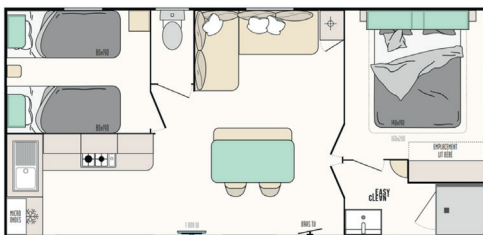

- 1 chambre 1 lit de 140 x 190
- 1 chambre 2 lits de 80 x 190
- 1 chambre 2 lits de 80 x 190 superposés
- 4^{ème} chambre possible

Cuisine avec plaque 4 feux gaz, espace repas, salon avec banquette convertible, salle d'eau avec cabine de douche et WC séparés. Fournitures diverses.

MOBILE HOME AIGUILLE • 33m² • 2019-2024

- 1 chambre 1 lit de 140 x 190
- 1 chambre 2 lits de 80 x 190
- 1 chambre 2 lits de 80 x 190 superposés

Cuisine avec plaque 4 feux gaz, espace repas, salon avec banquette convertible, salle d'eau avec cabine de douche et WC séparés. Fournitures diverses.

MOBILE HOME Océan • 27/29m² •

2014 - 2022

- 1 chambre avec lit 140 x 190
- 1 chambre avec 2 lits 80 x 190
- 3^{ème} chambre possible

Cuisine avec plaque 4 feux gaz, espace repas, salon avec banquette convertible, salle d'eau avec cabine de douche et WC séparés. Fournitures diverses.

MOBILE HOME ÉCUME • 27m² • 2013 - 2023

- 1 chambre avec lit 140 x 190
- 1 chambre avec 2 lits 80 x 190

Cuisine avec plaque 4 feux gaz, espace repas, salon avec banquette convertible, salle d'eau avec cabine de douche et WC séparés. Fournitures diverses.