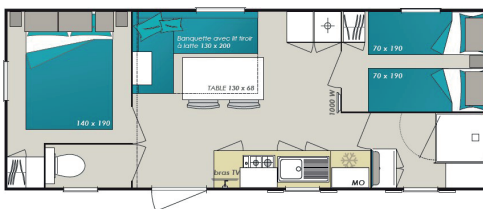

MOBILE HOME Océan • 27/29m² •

2014 - 2022

- 1 chambre avec lit 140 x 190
- 1 chambre avec 2 lits 80 x 190
- 3^{ème} chambre possible

Cuisine avec plaque 4 feux gaz, espace repas, salon avec banquette convertible, salle d'eau avec cabine de douche et WC séparés. Fournitures diverses.

MOBILE HOME VAGUE • 29m² • 2024

- 1 chambre avec lit 140 x 190
- 1 chambre avec 2 lits 80 x 190

Cuisine avec plaque 4 feux gaz, espace repas, salon avec banquette convertible, salle d'eau avec cabine de douche et WC séparés. Fournitures diverses.

MOBILE HOME ÉCUME • 27m² • 2013 - 2023

- 1 chambre avec lit 140 x 190
- 1 chambre avec 2 lits 80 x 190

Cuisine avec plaque 4 feux gaz, espace repas, salon avec banquette convertible, salle d'eau avec cabine de douche et WC séparés. Fournitures diverses.

MOBILE HOME HORIZON • 22m² • 2015

- 1 chambre avec lit 140 x 190
- 1 chambre avec 2 lits 70 x 190

Cuisine avec plaque 4 feux gaz, espace repas, salon avec banquette convertible, salle d'eau avec cabine de douche et WC séparés. Fournitures diverses.