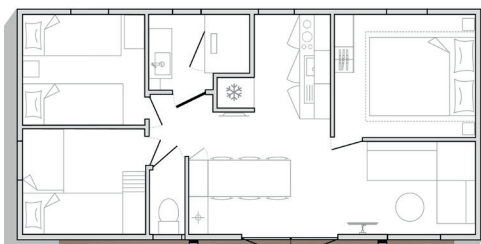

Promotions*

du 23/03 au 29/06 et du 31/08 au 03/11

- Séjours de 2 semaines consécutives : **30 % de réduction sur la 2ème semaine**
- Séjour de 3 semaines consécutives : **50 % de réduction sur la 3ème semaine**
- Séjour de 4 semaines consécutives : **4ème semaine gratuite**

*non cumulable

Tarifs saison 2024

POUR UNE SEMAINE (7 NUITS) DU SAMEDI 16H AU SAMEDI 10H

	23/03 20/04	20/04 29/06	29/06 06/07	06/07 24/08	24/08 31/08	31/08 28/09	28/09 03/11	Forfait curistes** (3 sem.) (Hors 29/06-31/08)
2 ch.	345 €	420 €	550 €	830 €	590 €	420 €	345 €	810 € (2 pers.)
3 ch.	380 €	445 €	585 €	910 €	630 €	445 €	380 €	890 € (4 pers.)

SUPPLÉMENTS :

Taxe de séjour : 0.66 € / nuit / pers + 18 ans.

Frais de réservation : 25 € (sauf mobile home HORIZON).

Chien : 30 € forfaitaire.

Un seul chien autorisé par location. Les chiens de 1ère et 2ème catégorie ne sont pas autorisés.

Forfait ménage : 2 ch : 70 € / 3 ch : 100 € (hors vaisselle, poubelle et frigo vidés).

**non cumulable avec les promotions et sur présentation d'un justificatif.

Mobile homes

3 CHAMBRES 6/7 PERSONNES

MOBILE HOME ÉNET • 33m² • 2022

- 1 chambre 1 lit de 140 x 190
- 1 chambre 2 lits de 80 x 190
- 1 chambre 2 lits de 80 x 190 superposés
- 4ème chambre possible

Cuisine avec plaque 4 feux gaz, espace repas, salon avec banquette convertible, salle d'eau avec cabine de douche et WC séparés. Fournitures diverses.