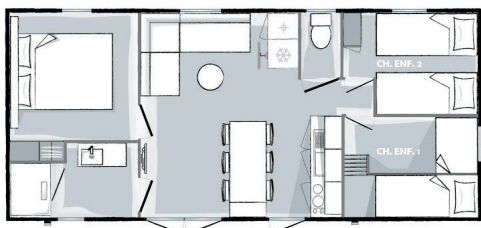

- 1 chambre 1 lit de 140 x 190
- 1 chambre 2 lits de 80 x 190
- 1 chambre 2 lits de 80 x 190 superposés
- 4^{ème} chambre possible

Cuisine avec plaque 4 feux gaz, espace repas, salon avec banquette convertible, salle d'eau avec cabine de douche et WC séparés. Fournitures diverses.

MOBILE HOME AIGUILLE • 33m² • 2019-2024

- 1 chambre 1 lit de 140 x 190
- 1 chambre 2 lits de 80 x 190
- 1 chambre 2 lits de 80 x 190 superposés

Cuisine avec plaque 4 feux gaz, espace repas, salon avec banquette convertible, salle d'eau avec cabine de douche et WC séparés. Fournitures diverses.

MOBILE HOME Océan • 27/29m² •

2014 - 2022

- 1 chambre avec lit 140 x 190
- 1 chambre avec 2 lits 80 x 190
- 3^{ème} chambre possible

Cuisine avec plaque 4 feux gaz, espace repas, salon avec banquette convertible, salle d'eau avec cabine de douche et WC séparés. Fournitures diverses.

MOBILE HOME ÉCUME • 27m² • 2013 - 2023

- 1 chambre avec lit 140 x 190
- 1 chambre avec 2 lits 80 x 190

Cuisine avec plaque 4 feux gaz, espace repas, salon avec banquette convertible, salle d'eau avec cabine de douche et WC séparés. Fournitures diverses.