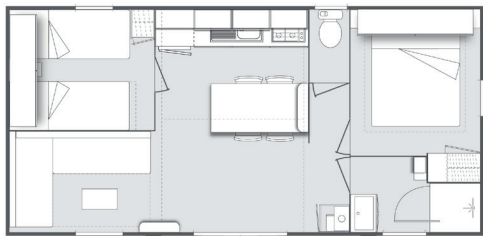

- 1 chambre 1 lit de 140 x 190
- 1 chambre 2 lits de 80 x 190
- 1 chambre 2 lits de 80 x 190 superposés
- 4^{ème} chambre possible

Cuisine avec plaque 4 feux gaz, espace repas, salon avec banquette convertible, salle d'eau avec cabine de douche et WC séparés. Fournitures diverses.

MOBILE HOME AIGUILLE • 33m² • 2019-2024

- 1 chambre 1 lit de 140 x 190
- 1 chambre 2 lits de 80 x 190
- 1 chambre 2 lits de 80 x 190 superposés

Cuisine avec plaque 4 feux gaz, espace repas, salon avec banquette convertible, salle d'eau avec cabine de douche et WC séparés. Fournitures diverses.

MOBILE HOME Océan • 27/29m² •

2014 - 2022

- 1 chambre avec lit 140 x 190
- 1 chambre avec 2 lits 80 x 190
- 3^{ème} chambre possible

Cuisine avec plaque 4 feux gaz, espace repas, salon avec banquette convertible, salle d'eau avec cabine de douche et WC séparés. Fournitures diverses.

MOBILE HOME ÉCUME • 27m² • 2013 - 2023

- 1 chambre avec lit 140 x 190
- 1 chambre avec 2 lits 80 x 190

Cuisine avec plaque 4 feux gaz, espace repas, salon avec banquette convertible, salle d'eau avec cabine de douche et WC séparés. Fournitures diverses.