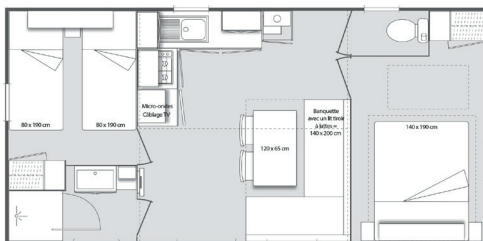

MOBILE HOME AIGUILLE • 33m² • 2019-2024

- 1 chambre 1 lit de 140 x 190
- 1 chambre 2 lits de 80 x 190
- 1 chambre 2 lits de 80 x 190 superposés

Cuisine avec plaque 4 feux gaz, espace repas, salon avec banquette convertible, salle d'eau avec cabine de douche et WC séparés. Fournitures diverses.

MOBILE HOME Océan • 27/29m² •

2014 - 2022

- 1 chambre avec lit 140 x 190
- 1 chambre avec 2 lits 80 x 190
- 3^{ème} chambre possible

Cuisine avec plaque 4 feux gaz, espace repas, salon avec banquette convertible, salle d'eau avec cabine de douche et WC séparés. Fournitures diverses.

MOBILE HOME VAGUE • 29m² • 2024

- 1 chambre avec lit 140 x 190
- 1 chambre avec 2 lits 80 x 190

Cuisine avec plaque 4 feux gaz, espace repas, salon avec banquette convertible, salle d'eau avec cabine de douche et WC séparés. Fournitures diverses.

MOBILE HOME ÉCUME • 27m² • 2013 - 2023

- 1 chambre avec lit 140 x 190
- 1 chambre avec 2 lits 80 x 190

Cuisine avec plaque 4 feux gaz, espace repas, salon avec banquette convertible, salle d'eau avec cabine de douche et WC séparés. Fournitures diverses.