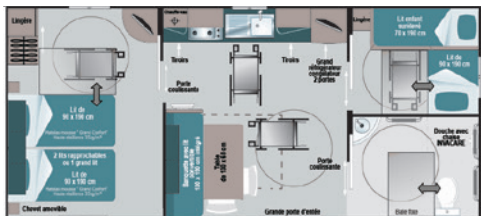

MOBILE HOME 29 M² - MODÈLE 2013

1 chambre avec lit 140x190
1 chambre avec 2 lits 80x190.

Cuisine avec plaque 4 feux gaz, espace repas, salon avec banquette convertible, salle d'eau avec cabine de douche et WC séparés. Fournitures diverses*.

MOBILE HOME 27 M² - MODÈLES 2010-2015

1 chambre avec lit 140x190
1 chambre avec 2 lits 80x190.

Cuisine avec plaque 4 feux gaz, espace repas avec banquette convertible, salle d'eau avec cabine de douche et WC séparés. Fournitures diverses*.

MOBILE HOME 22 M² - MODÈLE 2015

1 chambre avec lit 140x190
1 chambre avec 2 lits 70x190.

Cuisine avec plaque 4 feux gaz, espace repas avec banquette convertible, salle d'eau avec cabine de douche et WC séparés. Fournitures diverses*.

MOBILE HOME PMR 32 M² - MODÈLES 2013-2019

1 chambre avec 2 lits 90x190
1 chambre avec 1 lit 80x190 et 1 lit 70x190.

Cuisine avec plaque 4 feux gaz, espace repas avec banquette convertible, salle d'eau avec WC. Fournitures diverses*.