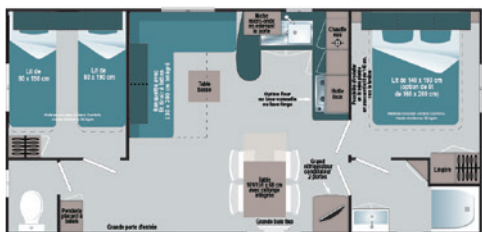

**non cumulable avec les promotions

MOBILE HOMES 3 CHAMBRES 6/7 PERSONNES

MOBILE HOME 33 M² - MODÈLE 2019

1 chambre 1 lit de 140 x 190

1 chambre 2 lits de 80 x 190

1 chambre 2 lits de 80 x 190 superposés.

Cuisine avec plaque 4 feux gaz, espace repas, salon avec banquette convertible, salle d'eau avec cabine de douche et WC séparés. Fournitures diverses*.

MOBILE HOMES 2 CHAMBRES 4/5 PERSONNES

MOBILE HOME 27/29 M² - MODÈLES 2014-2019

1 chambre avec lit 140x190
1 chambre avec 2 lits 80x190
3^{ème} chambre possible

Cuisine avec plaque 4 feux gaz, espace repas, salon avec banquette convertible, salle d'eau avec cabine de douche et WC séparés. Fournitures diverses*.

MOBILE HOME 29 M² - MODÈLE 2013

1 chambre avec lit 140x190
1 chambre avec 2 lits 80x190.

Cuisine avec plaque 4 feux gaz, espace repas, salon avec banquette convertible, salle d'eau avec cabine de douche et WC séparés. Fournitures diverses*.

MOBILE HOME 27 M² - MODÈLES 2010-2015

1 chambre avec lit 140x190
1 chambre avec 2 lits 80x190.

Cuisine avec plaque 4 feux gaz, espace repas avec banquette convertible, salle d'eau avec cabine de douche et WC séparés. Fournitures diverses*.