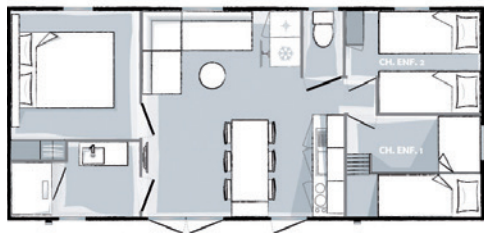

**non cumulable avec les promotions

MOBILE HOMES 3 CHAMBRES 6/7 PERSONNES

MOBILE HOME 33 M² - MODÈLE 2019

1 chambre 1 lit de 140 x 190

1 chambre 2 lits de 80 x 190

1 chambre 2 lits de 80 x 190 superposés.

Cuisine avec plaque 4 feux gaz, espace repas, salon avec banquette convertible, salle d'eau avec cabine de douche et WC séparés. Fournitures diverses*.

MOBILE HOMES 2 CHAMBRES 4/5 PERSONNES

MOBILE HOME 27/29 M² - MODÈLES 2014-2019

1 chambre avec lit 140x190
1 chambre avec 2 lits 80x190
3^{ème} chambre possible

Cuisine avec plaque 4 feux gaz, espace repas, salon avec banquette convertible, salle d'eau avec cabine de douche et WC séparés. Fournitures diverses*.

MOBILE HOME 29 M² - MODÈLE 2013

1 chambre avec lit 140x190
1 chambre avec 2 lits 80x190.

Cuisine avec plaque 4 feux gaz, espace repas, salon avec banquette convertible, salle d'eau avec cabine de douche et WC séparés. Fournitures diverses*.

MOBILE HOME 22 M² - MODÈLE 2015

1 chambre avec lit 140x190
1 chambre avec 2 lits 70x190.

Cuisine avec plaque 4 feux gaz, espace repas avec banquette convertible, salle d'eau avec cabine de douche et WC séparés. Fournitures diverses*.